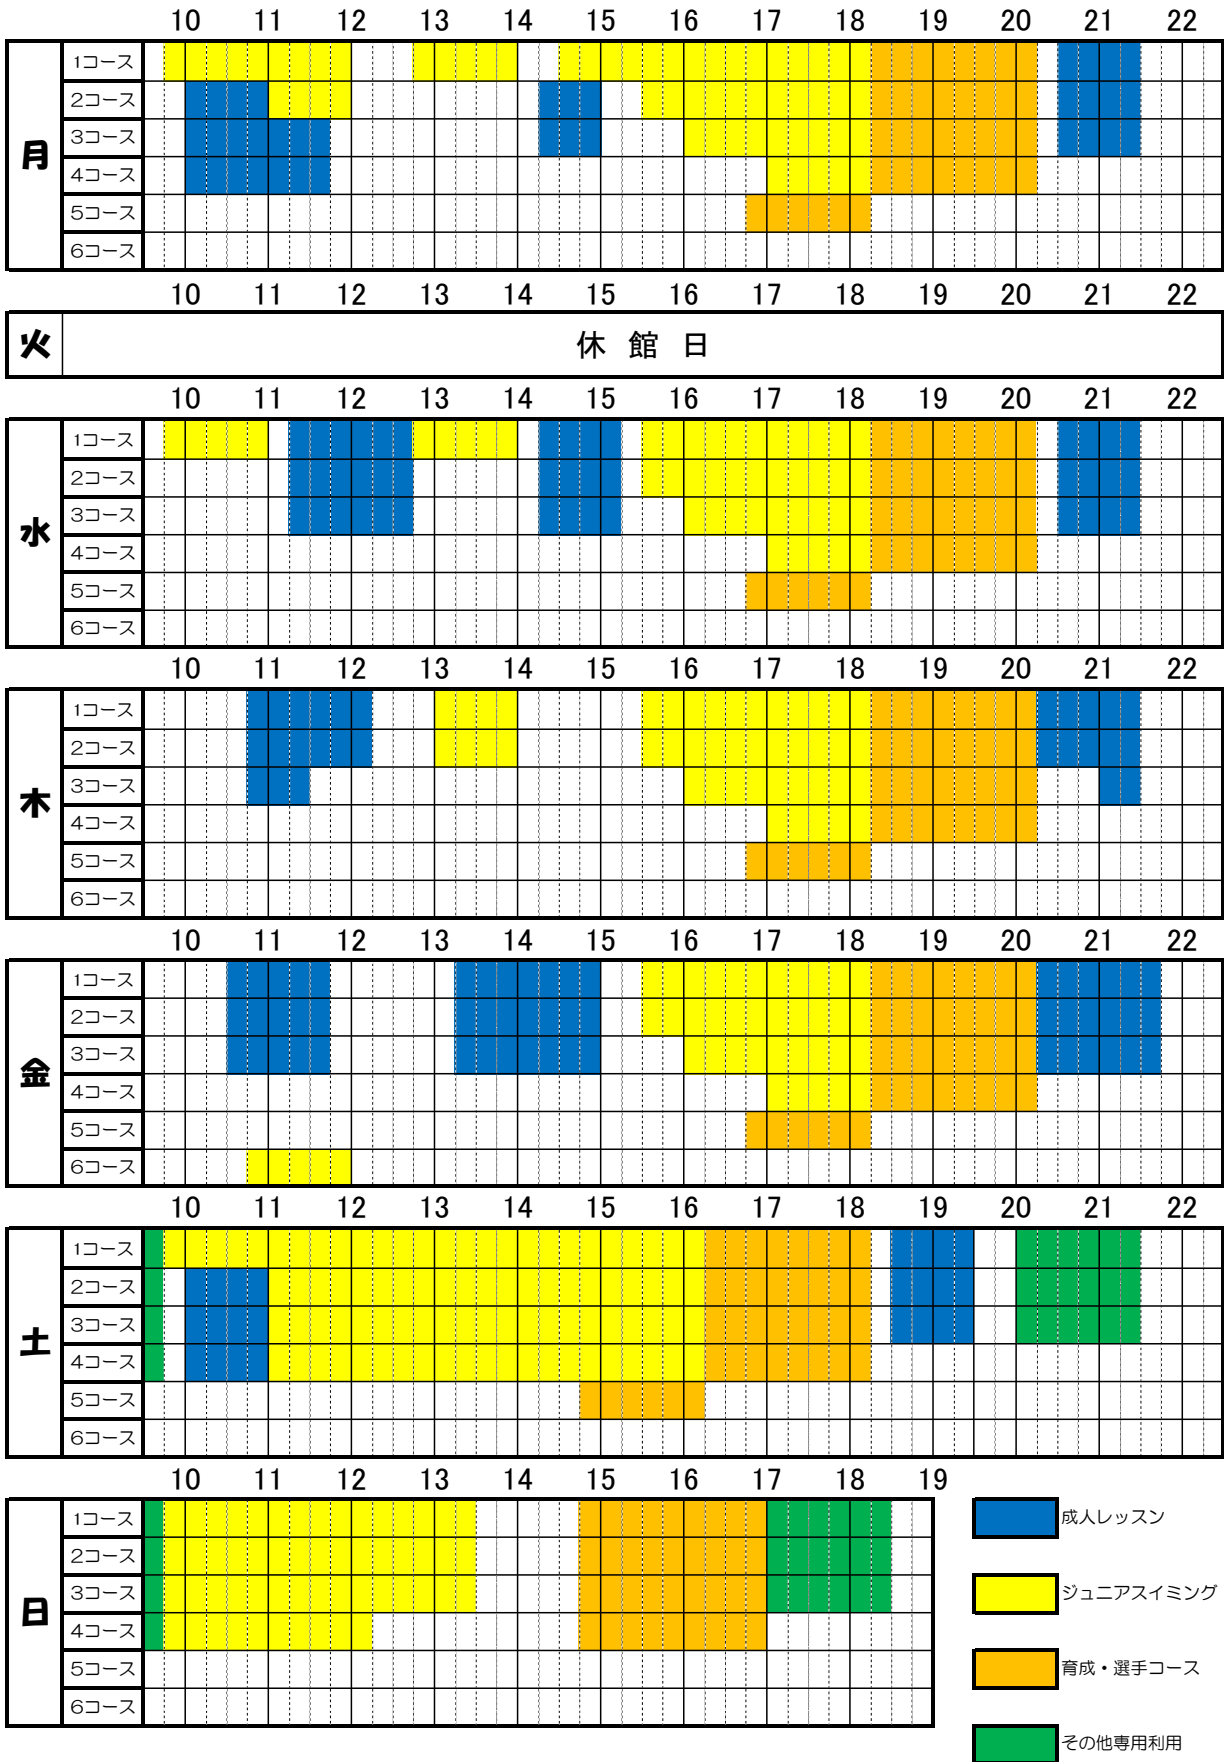

フルコース ご利用案内表

H31年4月1日現在

いつもご利用いただき誠にありがとうございます

白枠部分がフリー利用コースです

※祝日は19時までの営業、スケジュールは特別スケジュールとなります

※利用予定は予告なく変更する場合がございますので予めご了承くださいませ